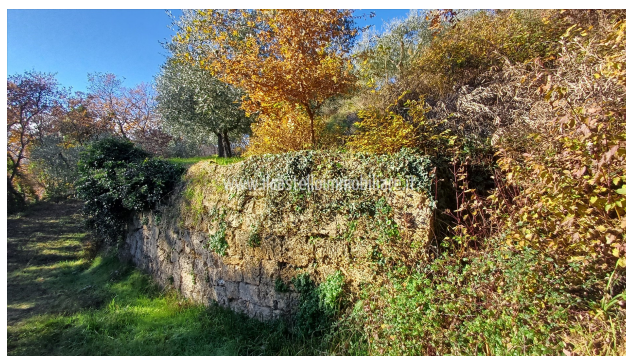

Terreno agricolo in Vendita a Sarteano (SI)

29.000 €

Rif: TA28

Superficie : 6700 mq

Terreno : 0,67 ha

Classe energetica :

NA

SARTEANO (SI), vendesi terreno agricolo di circa mq 6700 (di cui uliveto di circa mq 4000 con 85 piante, vigneto mq 2500 e piccolo boschetto) in posizione comoda e di facile accesso rispetto al paese. Esposizione verso Sud/Est molto panoramica, vigneto pianeggiante ed uliveto a terrazze. Facile conduzione del fondo ed accesso carrabile con facile parcheggio. Tutto ben curato ed ordinato, ben tenuto, a vantaggio della produzione. Richiesta: Euro 29.000 trattabili. (l'indirizzo riportato nell'annuncio è soltanto indicativo) Rif. TA28.