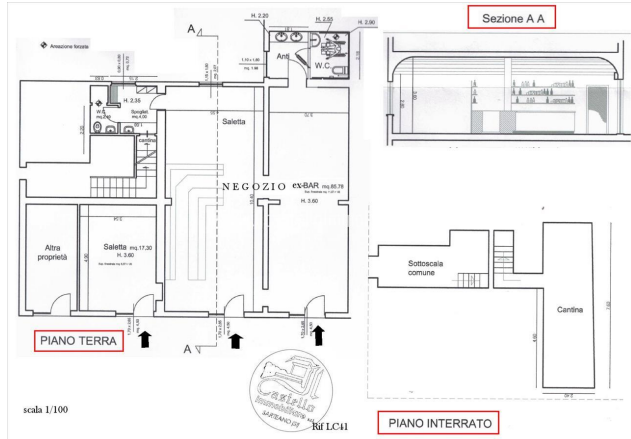

Locale commerciale in Vendita a Chiusi (SI)

55.000 €

Rif: LC41

Superficie : 136 mq

Num. locali : 3

Num. bagni : 2

CHIUSI (SI), nella frazione di Montallese vendesi ampio negozio fronte strada una volta adibito a bar . La superficie commerciale è di circa 125 mq costituito da stanza principale con 2 vetrine, bagno disabili con antibagno , spogliatoio con bagno ed inoltre una saletta di circa 17 mq con un'altra vetrina ed entrata indipendente. L'altezza dei locali è di mt 3,60. Nel seminterrato troviamo una caratteristica cantina di circa 18 mq. tutta a mattoncini con soffitto arcato. Posizione comoda sia per negozio che per ufficio o per un eventuale bar o ristorazione. Il locale ha bisogno di ristrutturazione e personalizzazione. Richiesta: Euro 55.000 trattabili. (Classe Energetica: NA) Rif. LC41